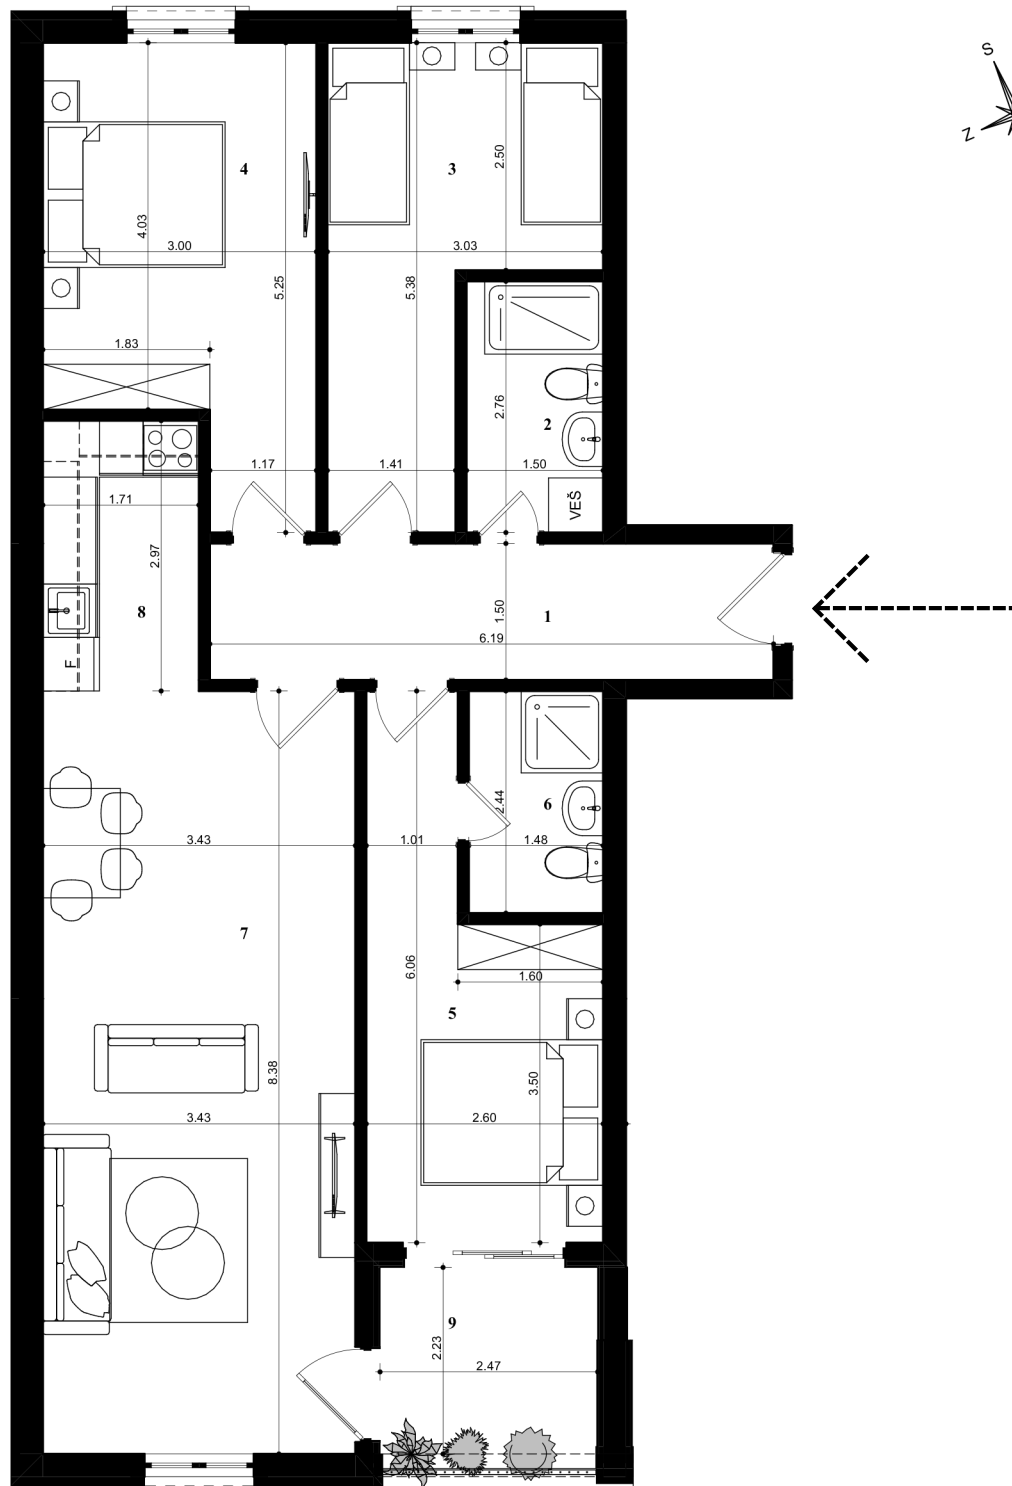

LAMELA -A-

TROSOBAN	STAN PD02
1. hodnik	9.51m ²
2. kupatilo	4.14m ²
3. spavaća soba 1	11.44m ²
4. spavaća soba 2	13.53m ²
5. spavaća soba 3	11.67m ²
6. kupatilo	3.60m ²
7. dnevni boravak	28.74m ²
8. kuhinja	5.08m ²
9. terasa	5.83m ²
UKUPNA POVRŠINA:	93.54m²