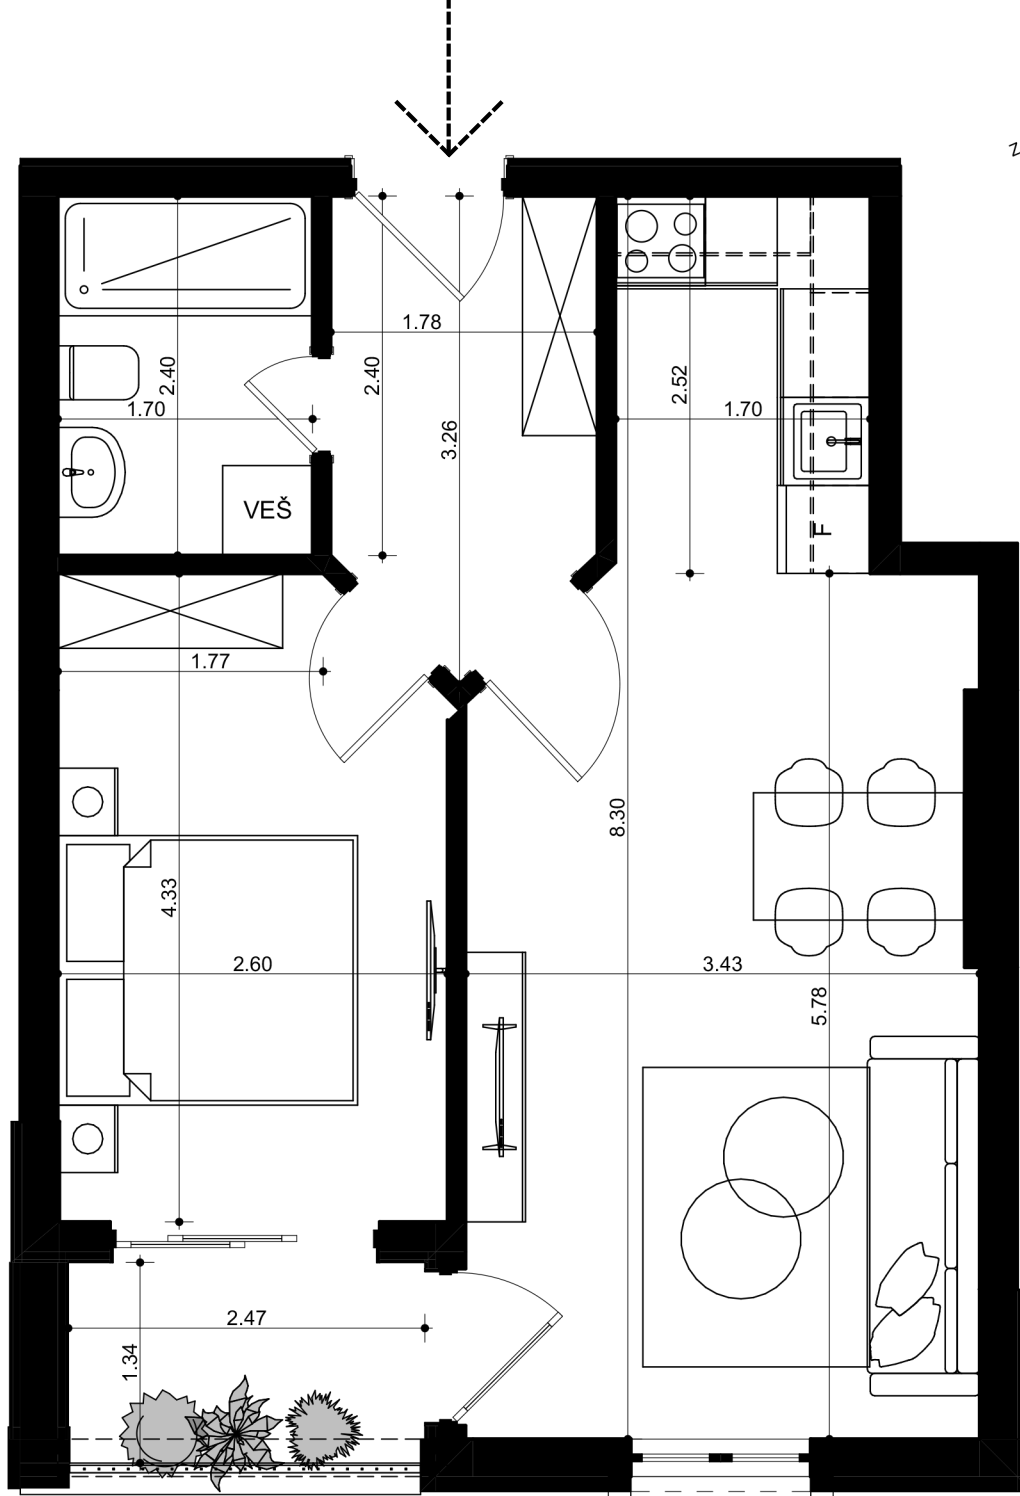

LAMELA -A-

JEDNOSOBBAN	STAN PD03
1. hodnik	5.03m ²
2. kupatilo	4.08m ²
3. spavaća soba	10.92m ²
4. dnevni boravak	19.43m ²
5. kuhinja	4.28m ²
6. terasa	3.68m ²
UKUPNA POVRŠINA:	47.42m²