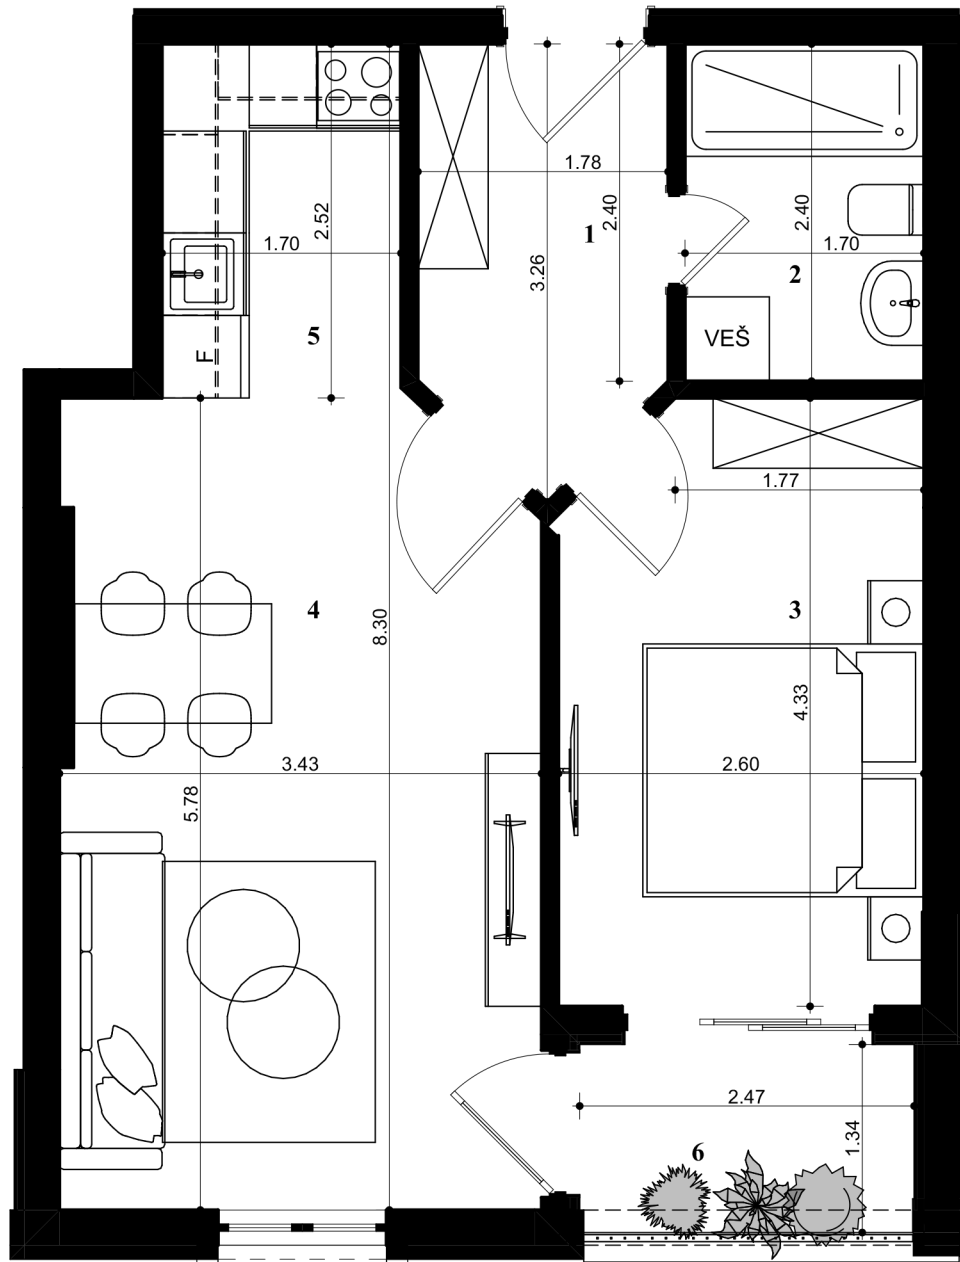

LAMELA -A-

JEDNOSOBAN	STAN PD05
1. hodnik	5.03m ²
2. kupatilo	4.08m ²
3. spavaća soba	10.92m ²
4. dnevni boravak	19.43m ²
5. kuhinja	4.28m ²
6. terasa	3.68m ²
UKUPNA POVRŠINA:	47.42m²