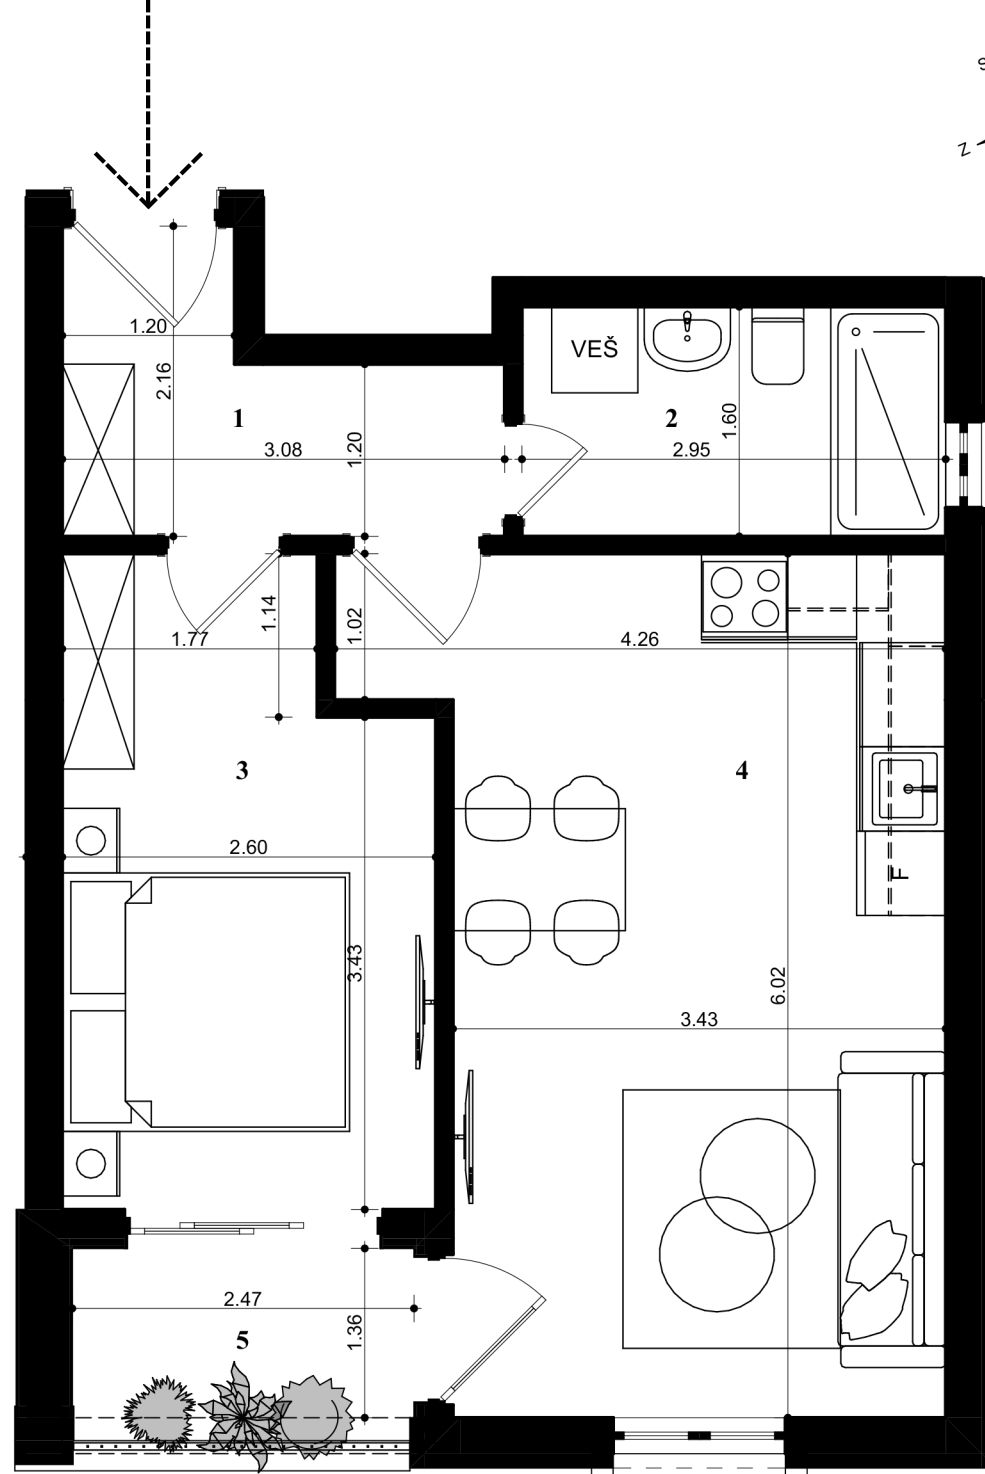

# LAMELA -A-

JEDNOSOBAN	STAN PD06
1. hodnik	4.85m <sup>2</sup>
2. kupatilo	4.72m <sup>2</sup>
3. spavaća soba	10.94m <sup>2</sup>
4. dnevni boravak i kuhinja	21.48m <sup>2</sup>
5. terasa	3.68m <sup>2</sup>
<b>UKUPNA POVRŠINA:</b>	<b>45.67m<sup>2</sup></b>