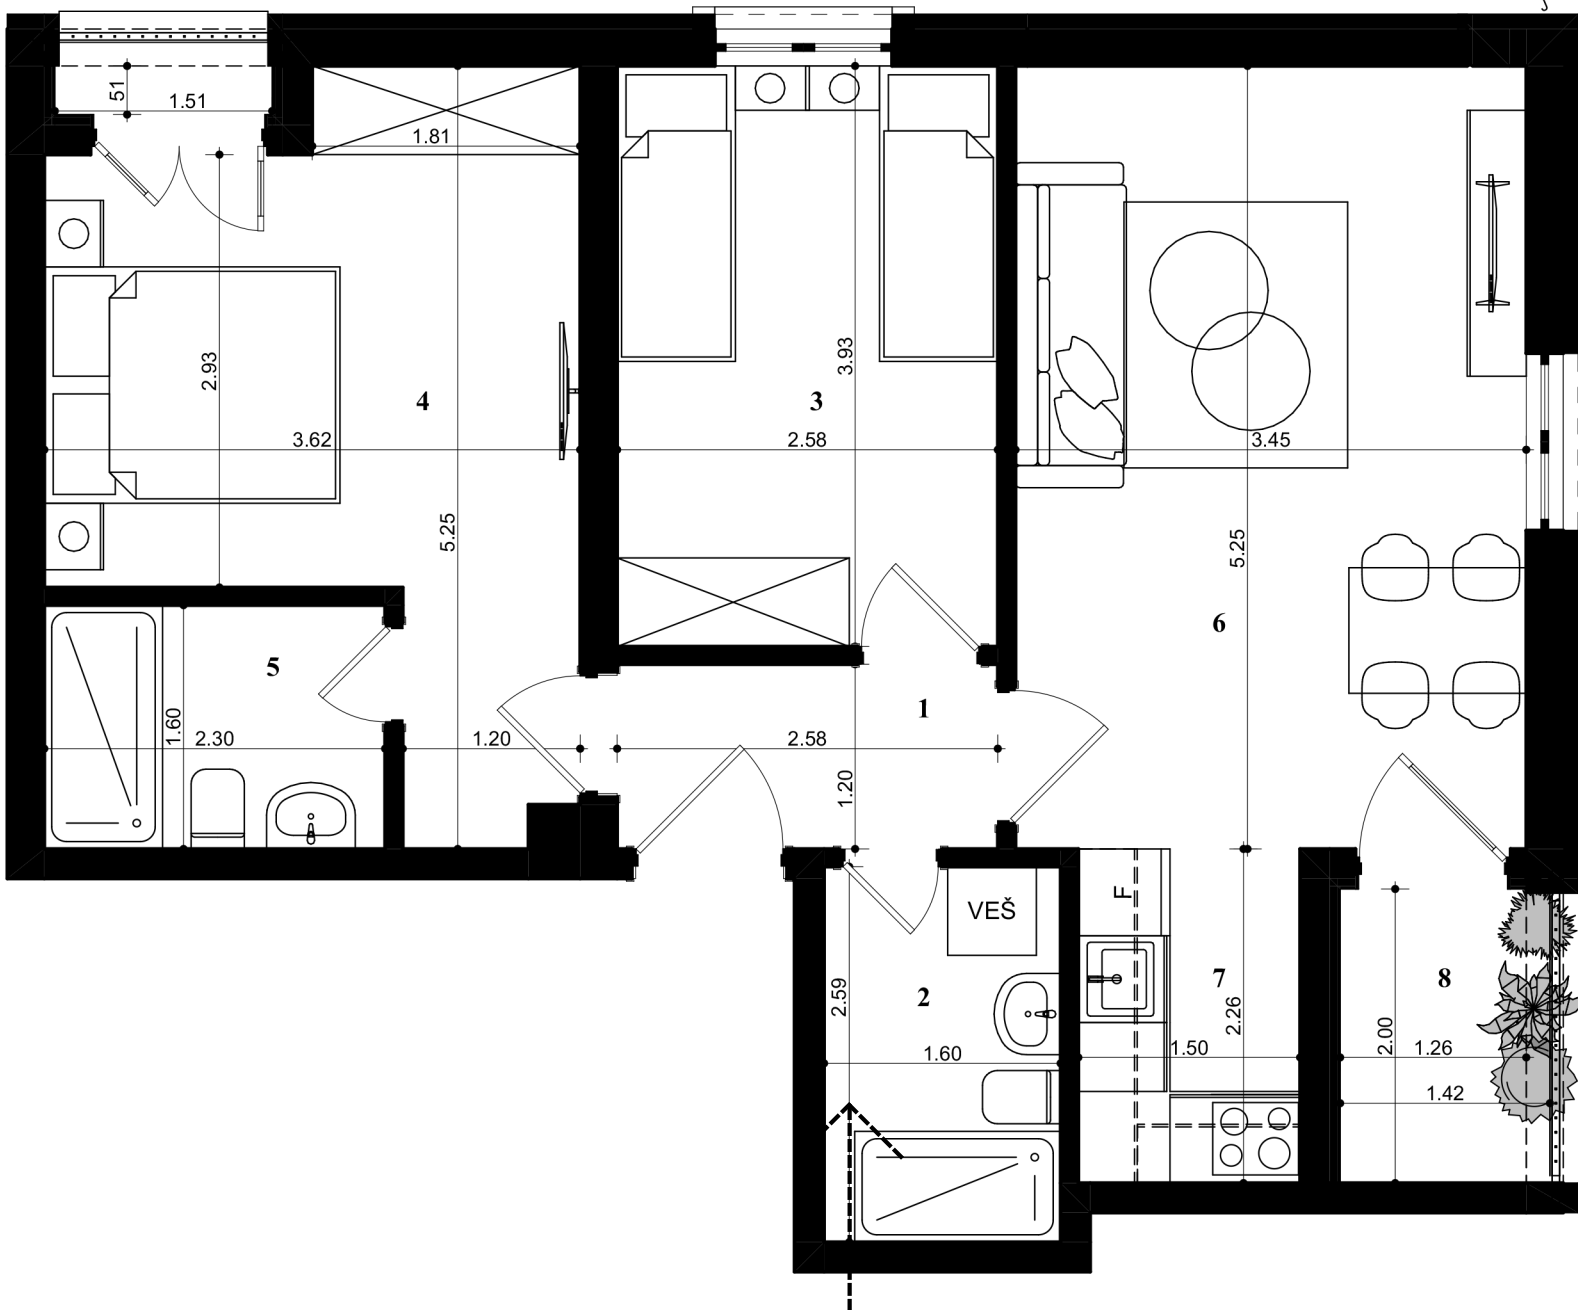

LAMELA -A-

DVOSOBAN	STAN PD07
1. hodnik	3.20m ²
2. kupaćilo	4.15m ²
3. spavaća soba 1	10.12m ²
4. spavaća soba 2	13.77m ²
5. kupaćilo	3.69m ²
6. dnevni boravak	14.86m ²
7. kuhinja	5.44m ²
8. terasa	5.31m ²
UKUPNA POVRŠINA:	60.35m²