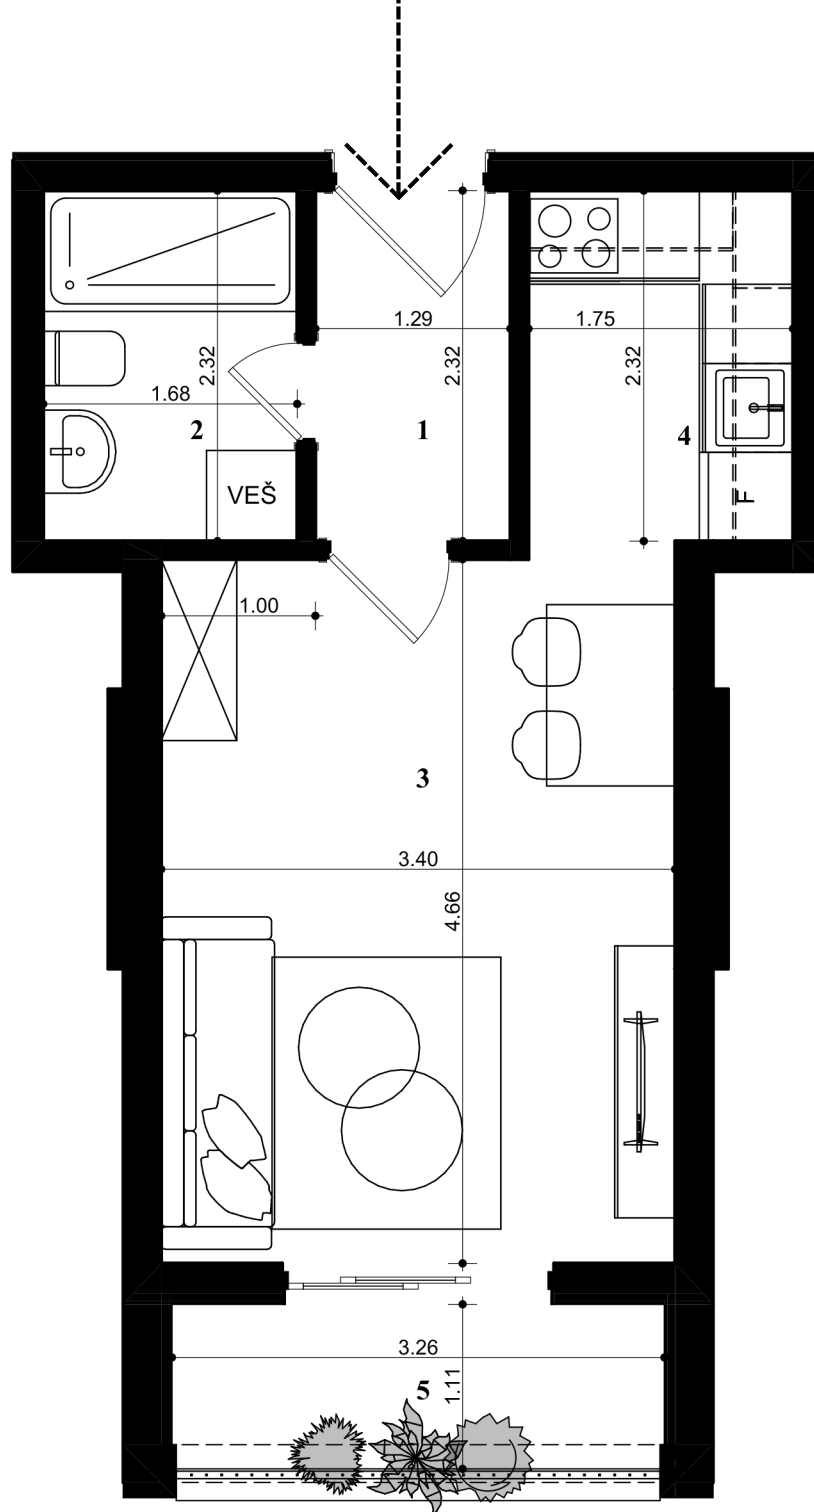

LAMELA -B-

GARSONJERA	STAN PD04
1. hodnik	2.99m ²
2. kupatilo	3.90m ²
3. dnevni boravak	15.62m ²
4. kuhinja	4.06m ²
5. terasa	4.24m ²
UKUPNA POVRŠINA:	30.81m²