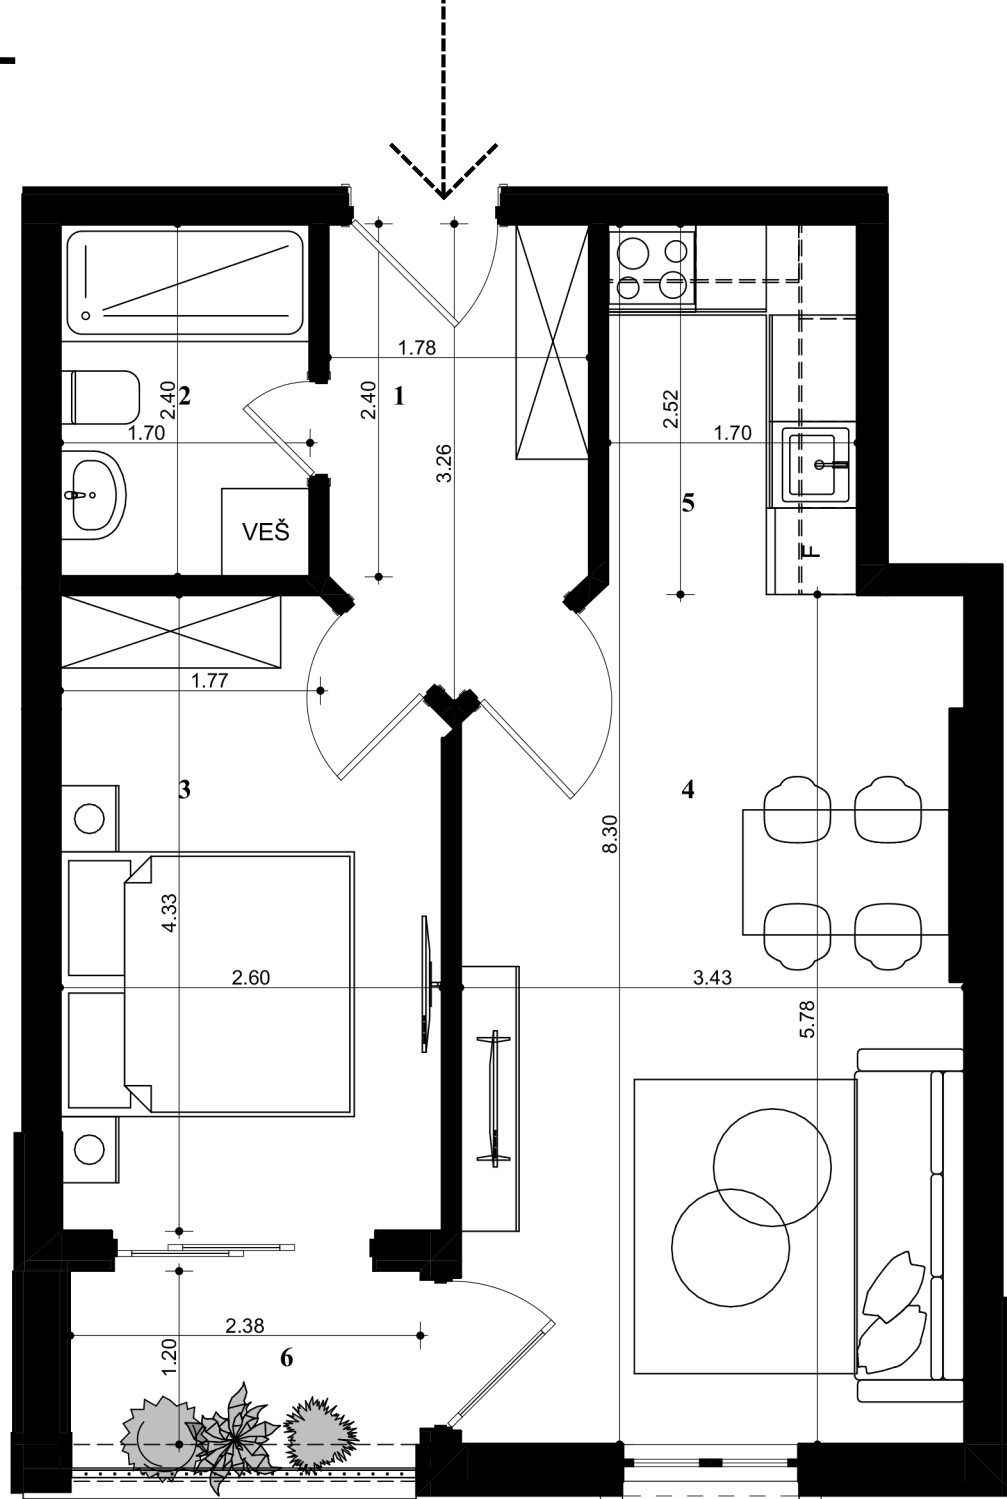

LAMELA -B-

JEDNOSOBAN	STAN PD05
1. hodnik	4.85m ²
2. kupatilo	4.72m ²
3. spavaća soba	10.94m ²
4. dnevni boravak i kuhinja	21.48m ²
5. terasa	3.68m ²
UKUPNA POVRŠINA:	45.67m²